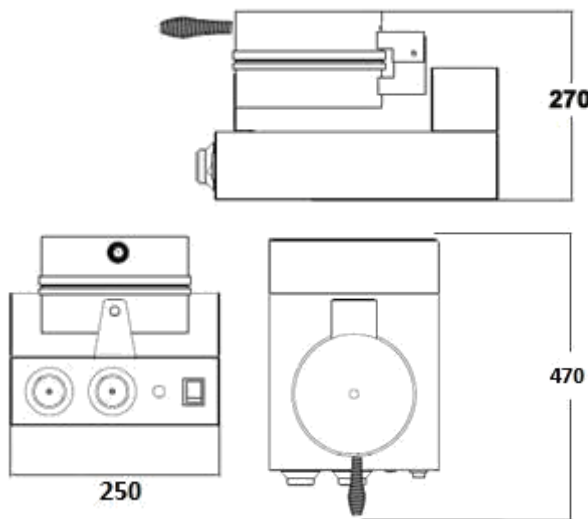

TRENDMAX PRODUCTOS

Cto. Bernardi (67) 2046 – V. Maipu – San Martin, Bs. As – 0054 (11) 4752-2047 – www.trendmax.com.ar

WAFLERA BELGA TDX MODELO HWB-1R

Especificaciones

Size (mm): 25 ancho x 27 de alto x 47 profundidad (cerrada) - 60 cm de alto abierta

Timer: 5 min

Temp range: 50 to 300C

- Power Type : 220v/ 50Hz Plug Class I
- Power Supply: 1.5 KW (1500 watts)
- Material : STAINLESS STEEL (Acero Inxble)
- Capacity : 7 inch round waffles x 1 inch thick
- Finish : Stainless Steel

Waffle size (mm): 180 mm or 7" round waffles x 1" thick

DISTRIBUYE Y GARANTIZA: